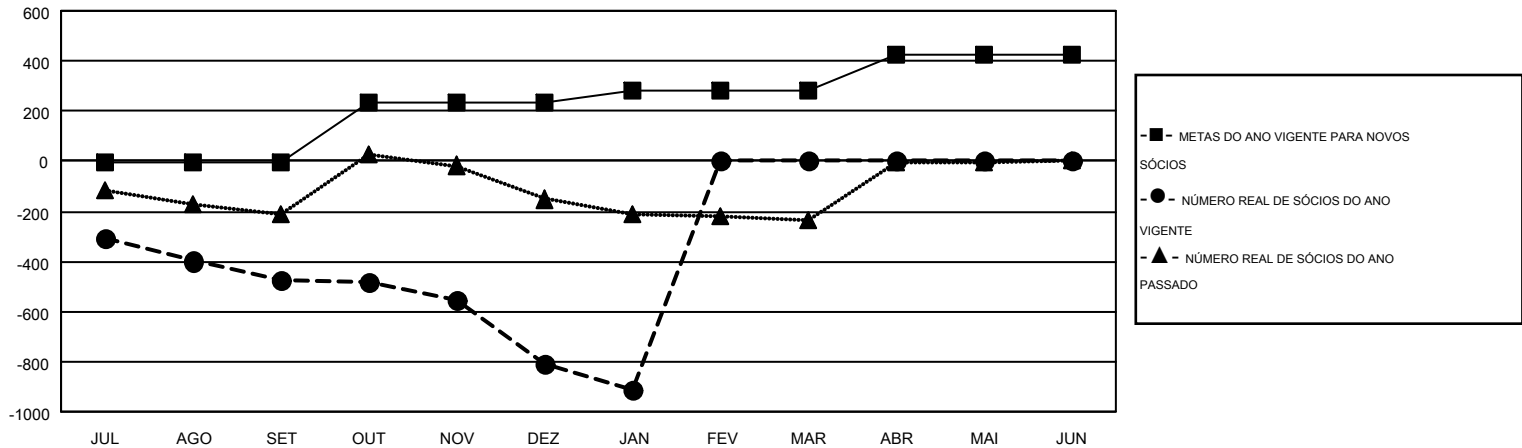

MONTHLY MEMBERSHIP PROGRESS REPORT

Results as of: 1/31/2016

Multiple District LC

LOCATION: BRAZIL

GMT: RICARDO SHOITI KOMATSU

GMT-AJ 3

Clubes					Sócios				
RESULTADOS PARA 2015-2016					RESULTADOS PARA 2015-2016				
TRIMESTRE	META DE NOVOS CLUBES	NOVOS CLUBES	CLUBES BAIXADO	GANHO/PERDA LÍQUIDA	TRIMESTRE	META DE NOVOS SÓCIOS	ASSOCIADOS FUNDADORES E NOVOS ADICIONADOS	ASSOCIADOS BAIXADOS	GANHO/PERDA LÍQUIDA
JUL/AGO/SET	1	0	4	-4	JUL/AGO/SET	-3	181	657	-476
OUT/NOV/DEZ	7	0	10	-10	OUT/NOV/DEZ	240	344	678	-334
JAN/FEV/MAR	4	0	3	-3	JAN/FEV/MAR	44	29	129	-100
ABR/MAI/JUN	4	0	0	0	ABR/MAI/JUN	143	0	0	0

CUMULATIVO DO NÚMERO REAL E METAS DE NOVOS CLUBES

CUMULATIVO DO NÚMERO REAL E METAS DE SÓCIOS

CLUBES BAIXADOS: 17	207 CLUBS OF 569 ADICIONADO 1 OU MAIS NOVOS SÓCIOS	DISTRIBUIÇÃO POR SEXO
SÓCIOS BAIXADOS	CLIQUE AQUI PARA OS DADOS DA AVALIAÇÃO DA SAÚDE	MASCULINO 8,150 (61.06%)
FALECIDO 86		FEMININO 5,198 (38.94%)
CLUBES CANCELADOS 135		SÓCIOS DE UNIDADES FAMILIARES 4,447
OUTROS 1,243		CHEFE DA FAMÍLIA 2,148
TOTAL 1,464		SÓCIO QUE NÃO É O CHEFE DA CASA 2,299