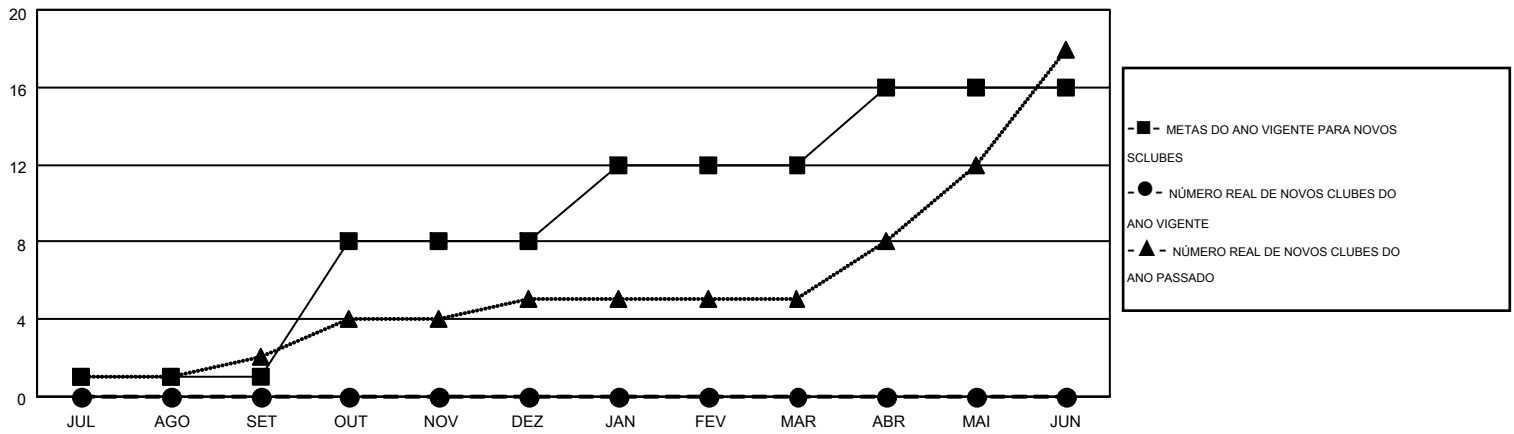

MONTHLY MEMBERSHIP PROGRESS REPORT

Results as of: 1/31/2016

Multiple District LC

LOCATION: BRAZIL

GMT: RICARDO SHOITI KOMATSU

GMT-AJ 3

Clubes					Sócios				
RESULTADOS PARA 2015-2016					RESULTADOS PARA 2015-2016				
TRIMESTRE	META DE NOVOS CLUBES	NOVOS CLUBES	CLUBES BAIXADO	GANHO/PERDA LÍQUIDA	TRIMESTRE	META DE NOVOS SÓCIOS	ASSOCIADOS FUNDADORES E NOVOS ADICIONADOS	ASSOCIADOS BAIXADOS	GANHO/PERDA LÍQUIDA
JUL/AGO/SET	1	0	4	-4	JUL/AGO/SET	-3	181	657	-476
OUT/NOV/DEZ	7	0	10	-10	OUT/NOV/DEZ	240	344	678	-334
JAN/FEV/MAR	4	0	3	-3	JAN/FEV/MAR	44	29	129	-100
ABR/MAI/JUN	4	0	0	0	ABR/MAI/JUN	143	0	0	0

CUMULATIVO DO NÚMERO REAL E METAS DE NOVOS CLUBES

CUMULATIVO DO NÚMERO REAL E METAS DE SÓCIOS

CLUBES BAIXADOS: 17	207 CLUBS OF 569 ADICIONADO 1 OU MAIS NOVOS SÓCIOS	DISTRIBUIÇÃO POR SEXO
SÓCIOS BAIXADOS	CLIQUE AQUI PARA OS DADOS DA AVALIAÇÃO DA SAÚDE	MASCULINO 8,150 (61.06%)
FALECIDO 86		FEMININO 5,198 (38.94%)
CLUBES CANCELADOS 135		SÓCIOS DE UNIDADES FAMILIARES 4,447
OUTROS 1,243		CHEFE DA FAMÍLIA 2,148
TOTAL 1,464		SÓCIO QUE NÃO É O CHEFE DA CASA 2,299